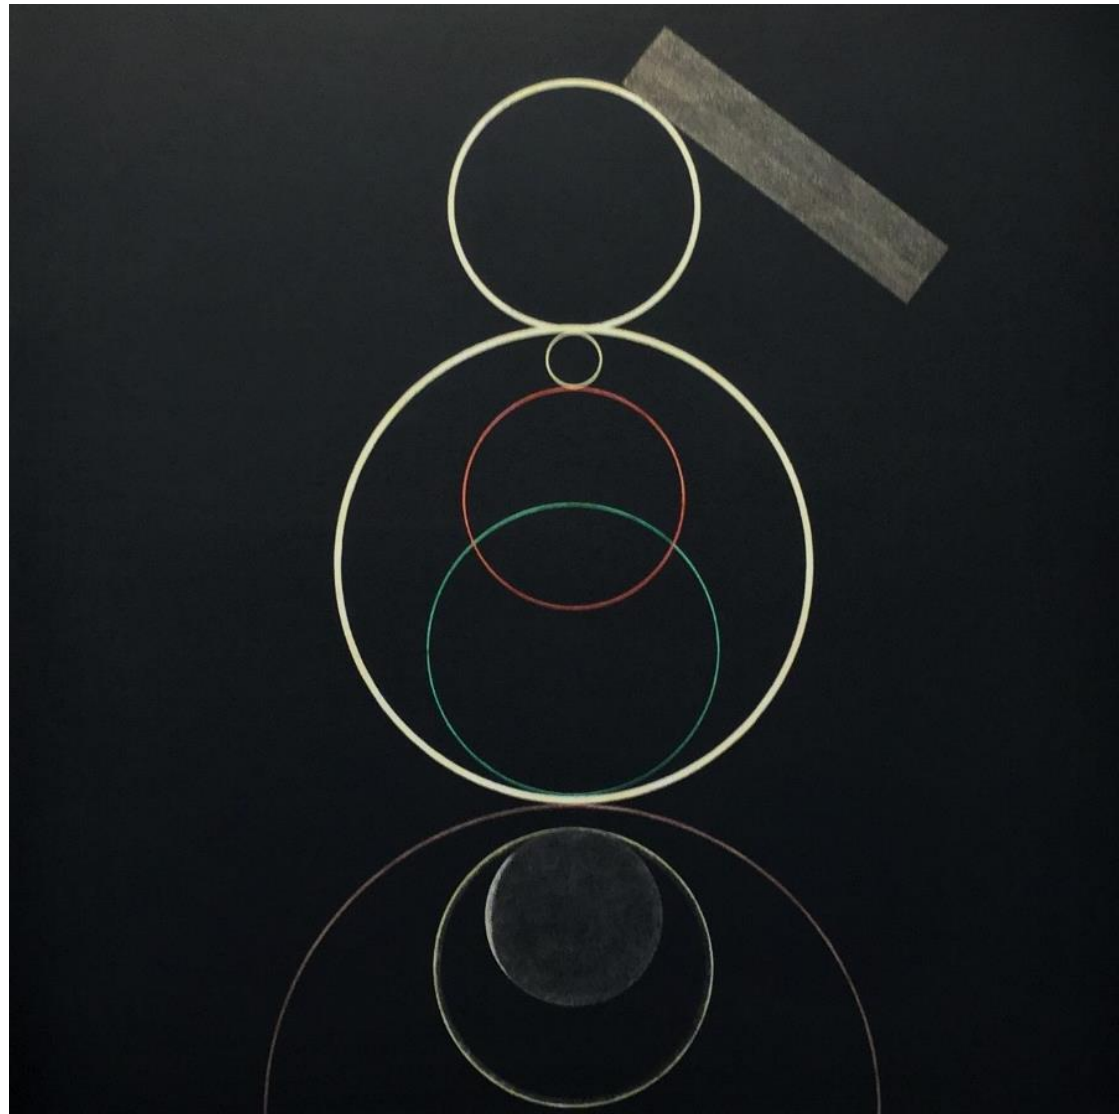

Figura 2, 2020
Acrílic i aquarel·la/ lona acrílica
92 x 92 cm

Principio de razón., 2017
Acrílic, llapis de color i grafit / lli
140 x 130 cm

Otros cauces. 2022.
Acrílico y cera / lienzo.
130 x 130 cm

Nuevos Patterns. 2022.