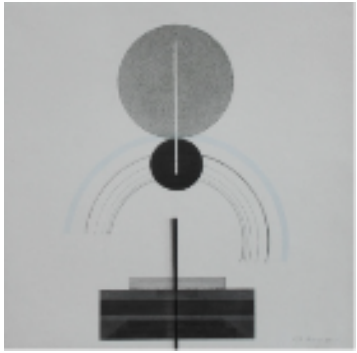

Figura 2, 2020
Acrílic i aquarel·la/ lona acrílica
92 x 92 cm

Principio de razón., 2017
Acrílic, llapis de color i grafit / lli
140 x 130 cm

Otros cauces. 2022.
Acrílico y cera / lienzo.
130 x 130 cm

Nuevos Patterns. 2022.

Acrílico / lienzo.

100 x 81 cm

Grid 02. 2021.
Acrílico y grafito / lino.
80 x 60 cm

Serie Pattern. Tablillas. 2022.

Acrílico / lino / tabla.

19 x 26 cm

Dibujos. 2021.

Grafito, acrílico y lápiz de color / papel.

30 x 30 cm

Segundo motivo. 2022.

Acrílico / lienzo.

150 x 140cm

Ni blanco ni negro 01. 2021.

Acrílico y grafito / lino.

180 x 150cm

Tres motivos. 2022.
Acrílico y grafito / papel.
30,5 x 50 cm