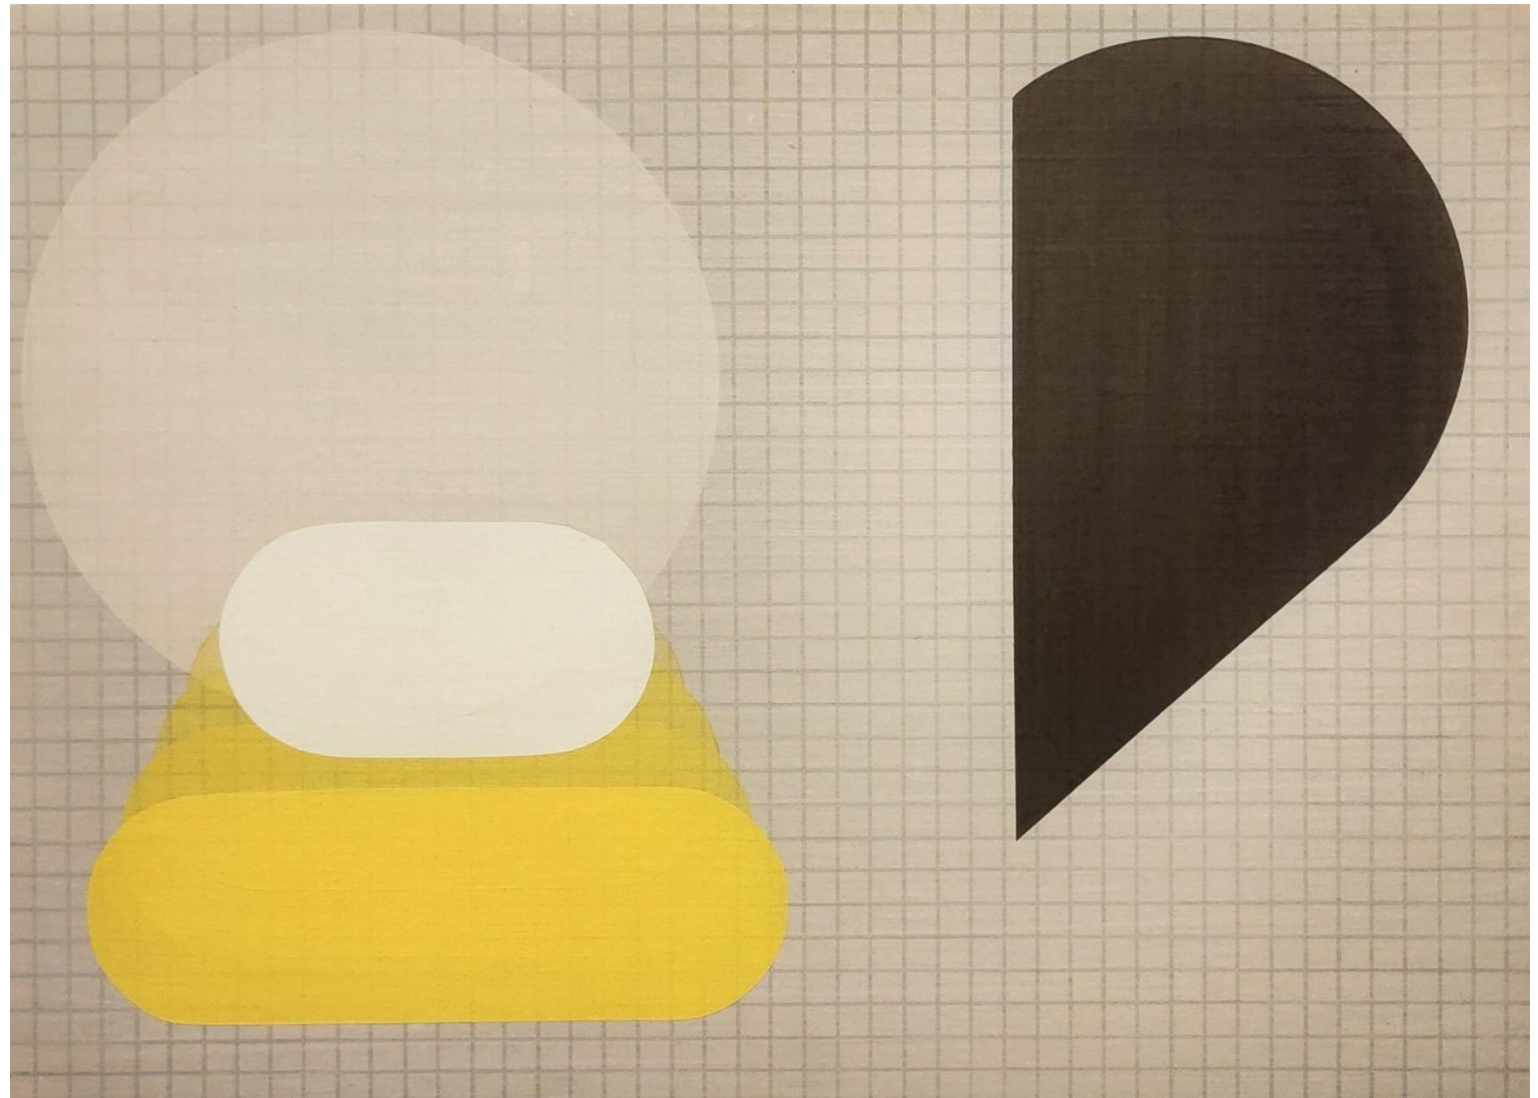

Leyes 3334, 2019

Acrílic i grafit / lli

33 x 46 cm